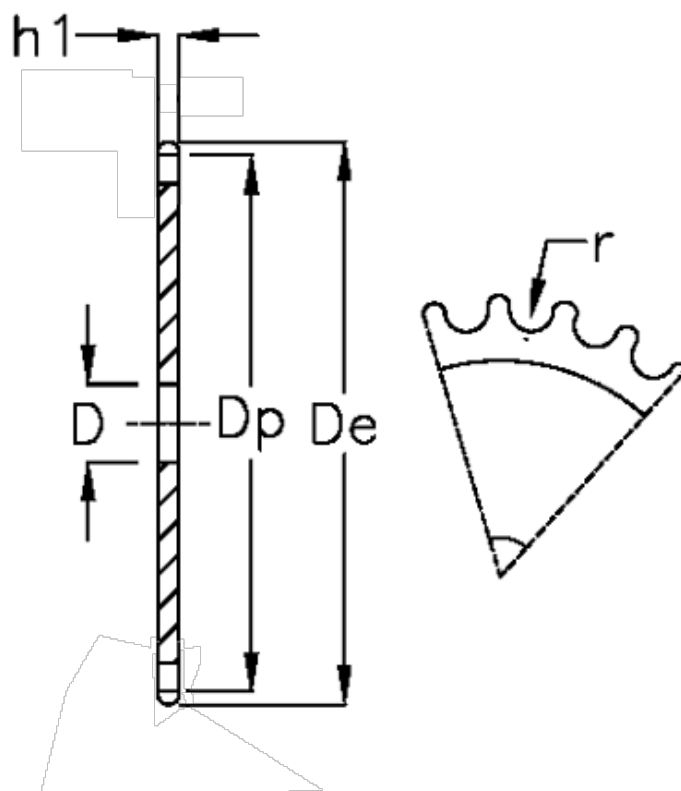

Varenummer: 616021003056
Beskrivelse: Pladehjul 06 B-1 Z=56 simplex

Mål

Antal tænder	= 56
C	= 1
D	= 16
De	= 173.8
Dp	= 169.88
For kædebetegnelse	= 06 B-1
For kæde størrelse	= 3/8 x 7/32
h1	= 5.3

r = 6.35